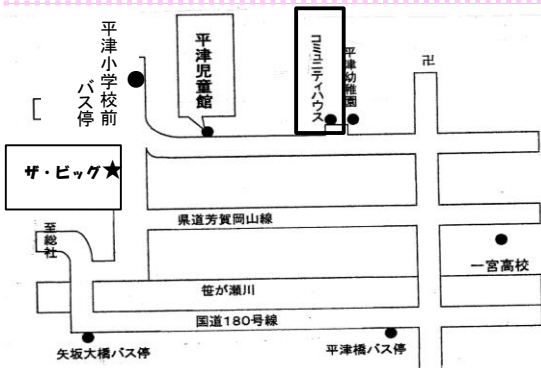

開館時間

4月～9月 10時～18時
10月～3月 10時～17時

休館日

毎週月曜日、第1日曜日、第3日曜日、国民の祝日
年末年始（12月29日～1月3日）

地域子育て支援拠点事業の活動 ★印がついている活動

*地域子育て支援拠点事業では、幼児の会などを通じて、乳幼児親子の交流の場や子育て情報の提供、育児相談などを行っています。

クラブ名	対象	曜日・時間	内容
★なかよしクラブ		まいしゅう 火曜日 毎週 10:00～13:00	じかかない やくじかん しょくいん きせつ あそ せいさく てあそ あそ うたあそ 時間内の約1時間、職員による季節の遊び、製作、手遊び・ふれあい遊び、歌遊びなどを楽しみます。
★のびのびクラブ	にゅうようじ ほごしゃ 乳幼児と保護者	まいしゅう もくようび 木曜日 毎週 10:00～13:00	ボールの 乗り物など 道具をつか からだうご あそ じかかん ちゅうかしやく ふんかん 職員によるふれあい遊び、体操などを行います。
★おはなしひろば		まいしゅう きんようび 金曜日 毎週 10:00～13:00	たくさんの えほん じゅんぴ じかかん ちゅうかしやく ふんかん しょくいん えほん よ き 絵本を準備します。時間中1回約15分間、職員による絵本の読み聞かせ、パネルシアター、紙芝居などでお話の世界を楽しみます。
★子育てほっとサロン	こそだ ちゅう ほごしゃ 子育て中の保護者	ふていき 不定期 10:00～13:00	こそだ ちゅう ほごしゃ かた じかかん す 子育て中の保護者の方に、ほっとできる時間を過ごしてもらおうための時間です。しゅげい こうさく こうわ たいそう おこな やく じかかん 手芸、工作、講話、体操などを行います。（約1時間）

*夏休み（8月）はお休みします。春休み、冬休みは自由解放になります。詳しくは毎月のおたよりでご確認ください。

学童の活動

- スポーツクラブ・・・色々なスポーツに挑戦。
- 工作クラブ・・・少し難しい工作にも挑戦。
- 手芸クラブ・・・可愛い小物作り。
- おもしろクラブ・・・不思議で楽しい活動をするよ。
- 自然体験活動・・・お花の苗植えなど。
- ボランティアクラブ・・・館内清掃など。

駐車場

★左記の場所に駐車できます。（地図参照）